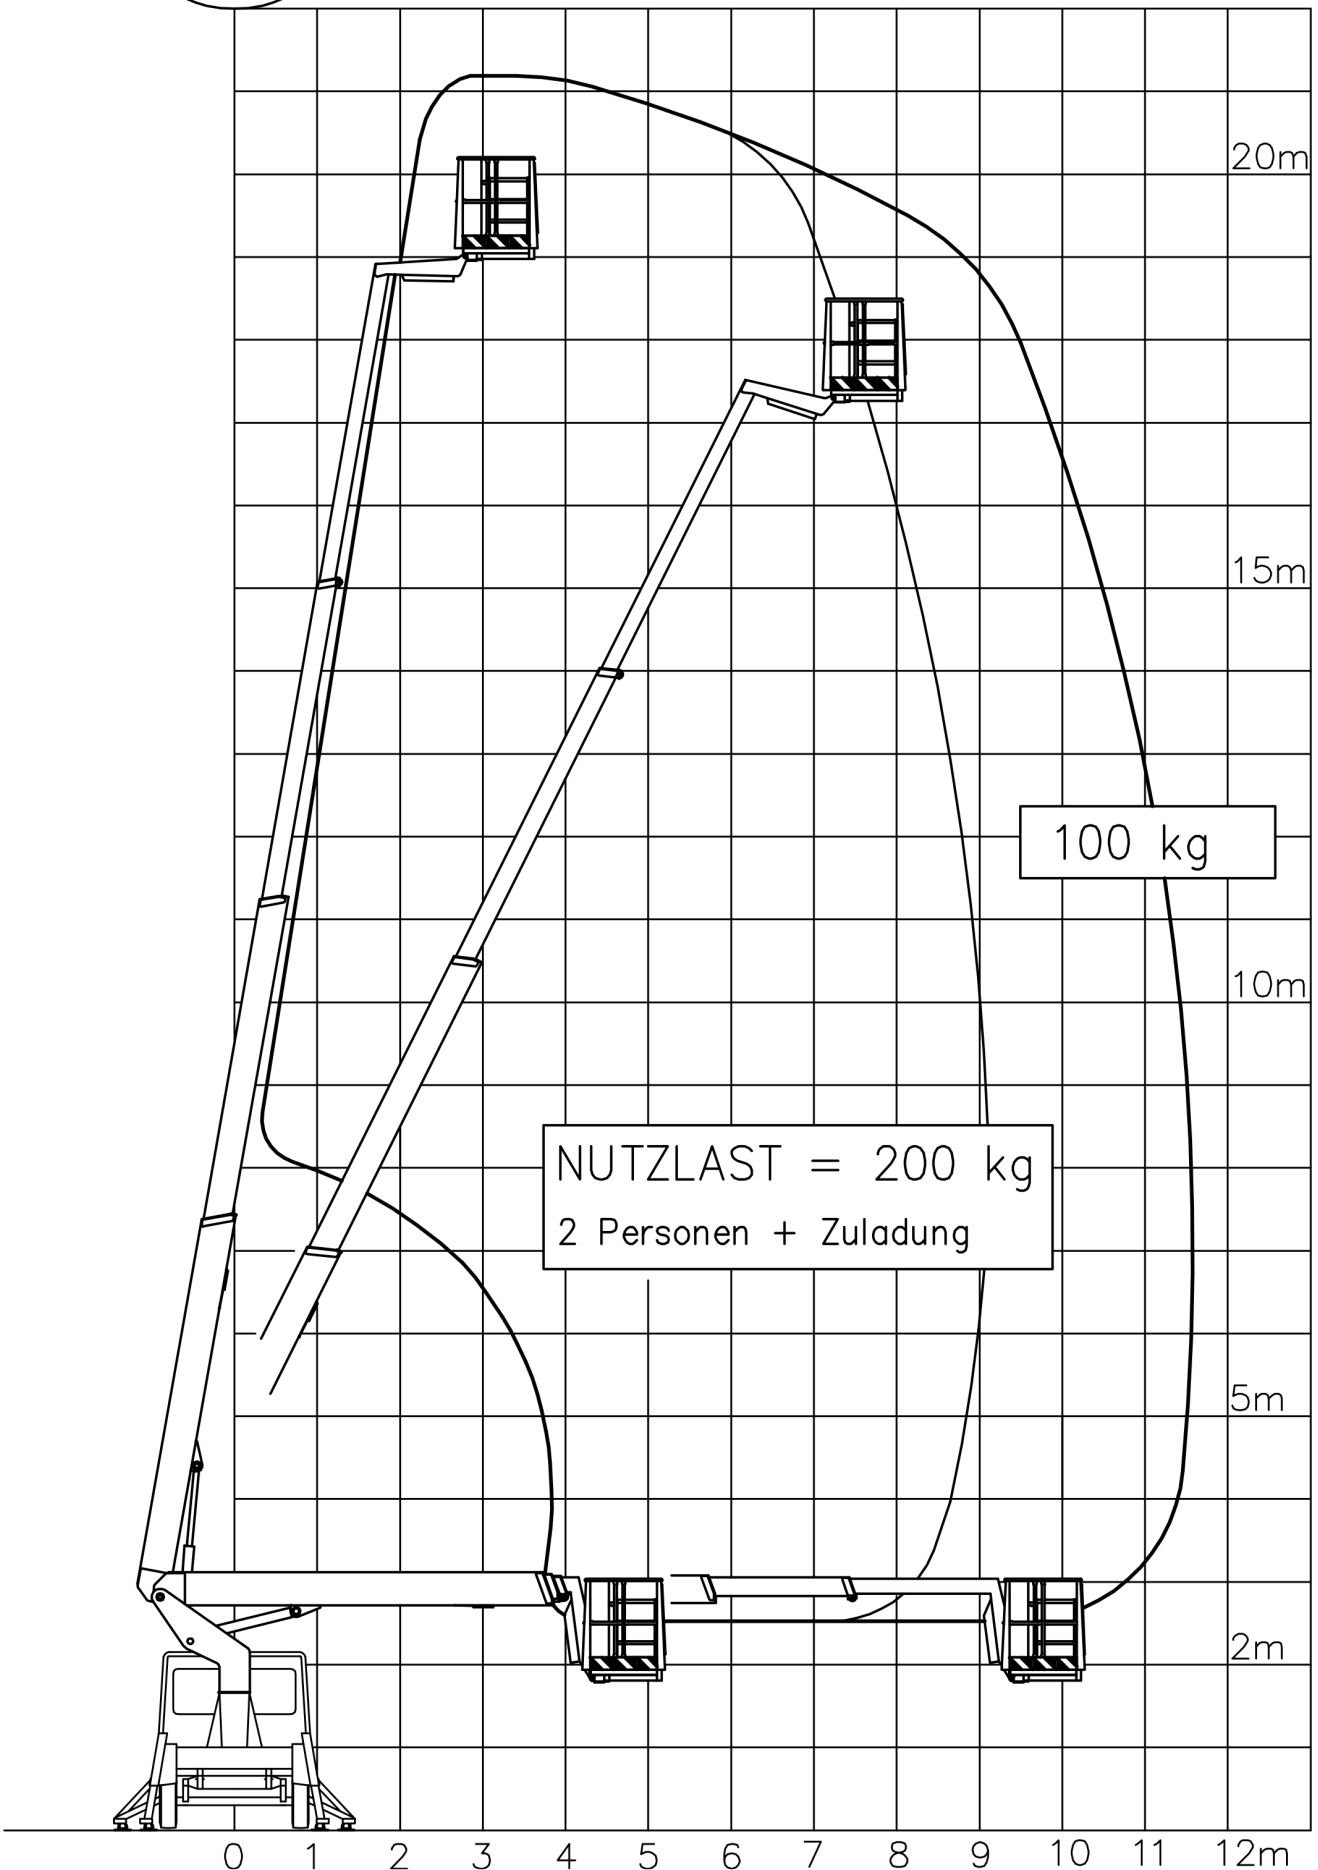

Arbeitsbühne TL 2150

450°

ABD Arbeitsbühnendienst Göttingen
Robert-Bosch-Breite 10
37079 Göttingen
Telefon: 0551 - 5069111
eMail: m.ulmen@abd-online.de

ESDA
Fahrzeugwerke GmbH