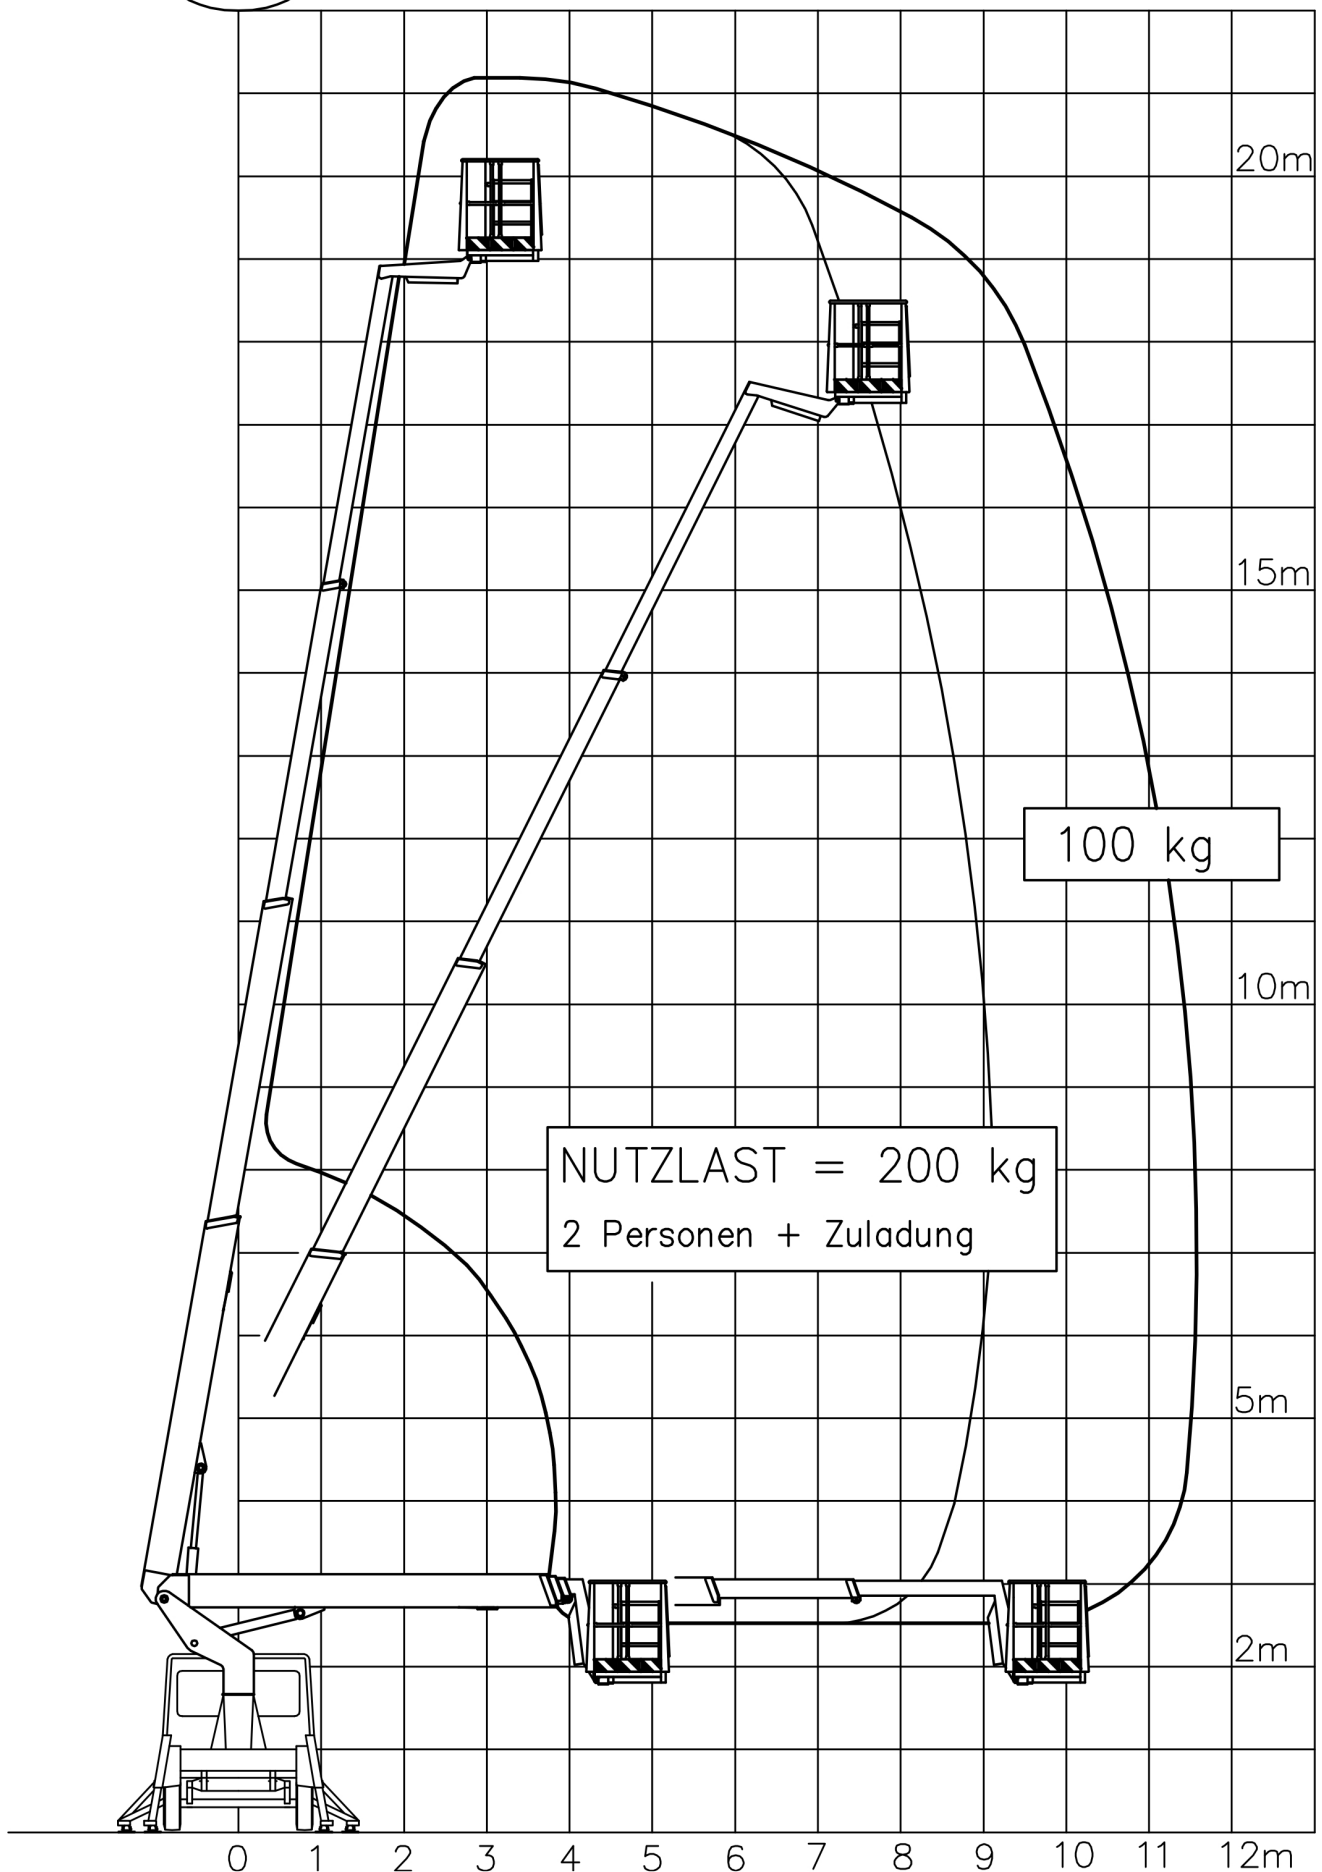

Arbeitsbühne TL 2150

450°

ABD Arbeitsbühnendienst Göttingen
Robert-Bosch-Breite 10
37079 Göttingen
Telefon: 0551 - 5069111
eMail: m.ulmen@abd-online.de

ESDA
Fahrzeugwerke GmbH